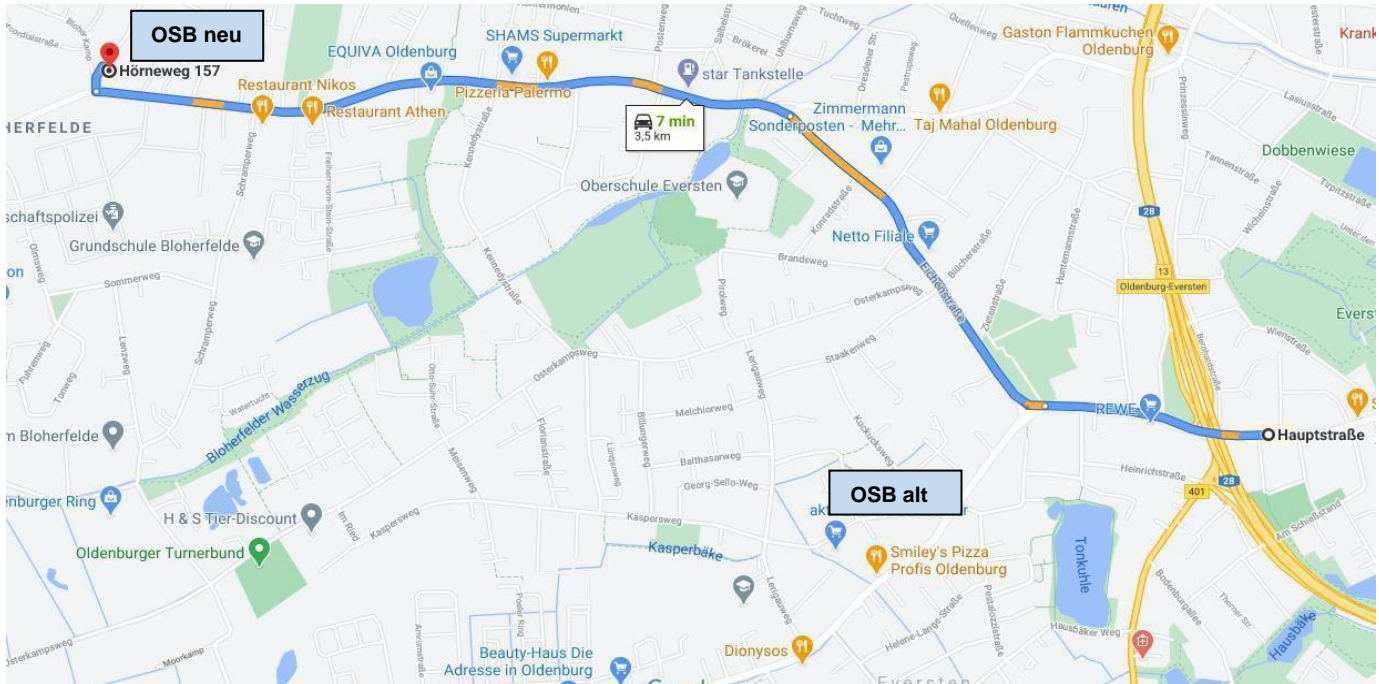

Oldenburger Schützenbund e. V.

Mitglied des Nordwestdeutschen Schützenbundes e.V. im Deutschen Schützenbund e.V.

**Wir sind umgezogen:
Ab 06. Juni 2021: Hörneweg 157, 26129 Oldenburg**

A28

- Ausfahrt B401 Richtung Oldenburg-Eversten/Papenburg/Edeweicht
- an der Gabelung rechts in Richtung Edeweicht weiter auf Hundsmühler Str./B401
- links abbiegen auf Hauptstraße

Aus der anderen Richtung kommend = in der Ausfahrt rechts auf Hauptstraße

- rechts abbiegen auf Eichenstraße
 - weiter auf Bloherfelder Straße
 - rechts abbiegen in Bloher Kamp, dann gleich rechts auf Hörneweg
- das Ziel befindet sich **sofort rechts (im Erdgeschoss)**

Eingang über Nebeneingang vorne rechts oder Gebäudehaupteingang links hinten bei den Parkplätzen (siehe Fotos Seite 2)

**Wir sind umgezogen:
Ab 06. Juni 2021: Hörneweg 157, 26129 Oldenburg**